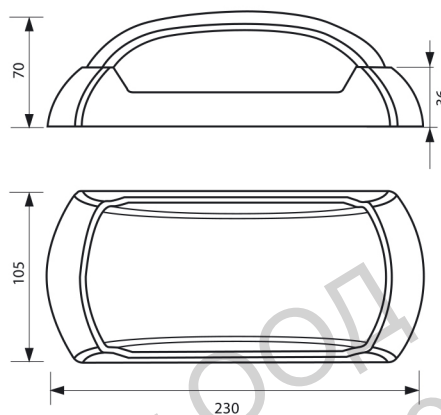

CAPRI/O 12W WH

CAPRI/O 12W BK

CAPRI/X 12W BK

CAPRI/H 12W BK

- 230V
- 50/60Hz
- 30000 [h]
- >15000x icon"/> >15000x
- IP 54
- 120 [°]
- Ra ≥80
- UV RESIST
-
-
-
-
-

АРТИКУЛ Art	МОЩНОСТ Watt	ЦВЕТНА Т° K	ЦВЯТ Color	ЦВЯТ НА КОРПУСА Body color	ЛУМЕНИ Lm	КОД ЗАЯВКА Order code
CAPRI/O LED 12W WH CL	12	4000	COOLLIGHT	WHITE	960	VV004082
CAPRI/O LED 12W BK CL	12	4000	COOLLIGHT	BLACK	960	VV004083
CAPRI/X LED 12W BK CL	12	4000	COOLLIGHT	BLACK	960	VV004084
CAPRI/H LED 12W BK CL	12	4000	COOLLIGHT	BLACK	960	VV004085