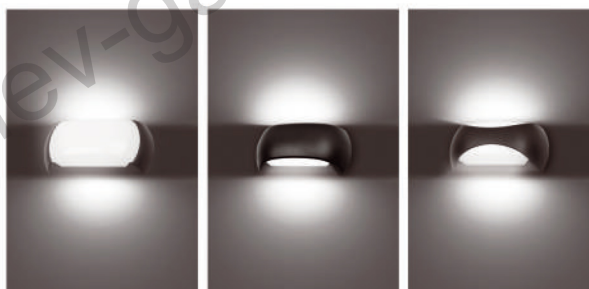

CAPRI/O 12W WH

CAPRI/O 12W BK

CAPRI/X 12W BK

CAPRI/H 12W BK

- 230V
- 50/60Hz
- 30000 [h]
- >15000x icon"/> >15000x
- IP 54
- 120 [°]
- Ra ≥80
- UV RESIST
-
-
-
-
-

АРТИКУЛ Art	МОЩНОСТ Watt	ЦВЕТНА Т° K	ЦВЯТ Color	ЦВЯТ НА КОРПУСА Body color	ЛУМЕНИ Lm	КОД ЗАЯВКА Order code
CAPRI/O LED 12W WH CL	12	4000	COOLLIGHT	WHITE	960	VV004082
CAPRI/O LED 12W BK CL	12	4000	COOLLIGHT	BLACK	960	VV004083
CAPRI/X LED 12W BK CL	12	4000	COOLLIGHT	BLACK	960	VV004084
CAPRI/H LED 12W BK CL	12	4000	COOLLIGHT	BLACK	960	VV004085